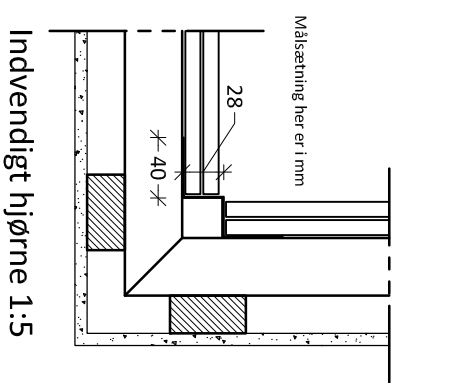

Detail 1:2

Udvendigt hjørne 1:5

Indvendigt hjørne 1:5

OBS! KORREKT PAPIRFORMAT FOR PRINT AF DENNE DETALJE ER **A3**

Tegning	Montageprincip	Tegn. nr.	Rev.
	Vejledning - 40x20cm rustik skifer	F000	
Sign. EJ		Dato	10.08.2009
		Mål	1:10
Kongebro Natursten A/S · Birkeholmvej 4, Østød · 4320 Lejre · DANMARK · Tlf. +45 43 55 12 15 · info@kongebro.com			