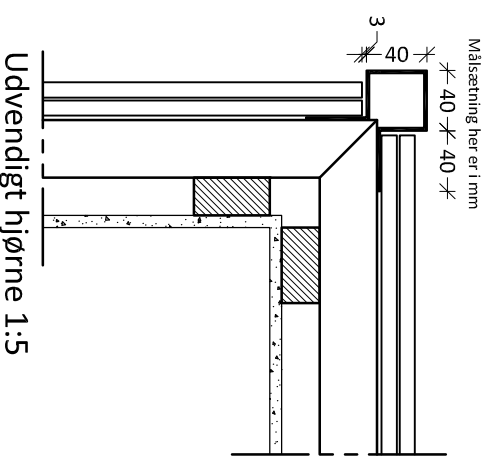

Detail 1:2

Udvendigt hjørne 1:5

Indvendigt hjørne 1:5

OBS! KORREKT PAPIRFORMAT FOR PRINT AF DENNE DETALJE ER **A3**

Tegning	Montageprincip	Tegn. nr.	Rev.
	Vejledning - 40x20cm rustik skifer	F000	
Sign. EJ		Dato	10.08.2009
		Mål	1:10
Kongebro Natursten A/S · Birkeholmvej 4, Østød · 4320 Lejre · DANMARK · Tlf. +45 43 55 12 15 · info@kongebro.com			