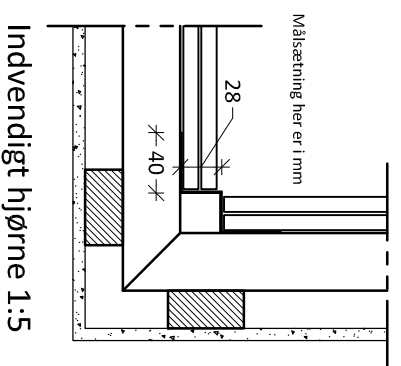

Detailje 1:2

Udvendigt hjørne 1:5

Indvendigt hjørne 1:5

OBS! KORREKT PAPIRFORMAT FOR PRINT AF DENNE DETALJE ER **A3**

KONGEBRO®

Tegning **Montageprincip** Tegn. nr. **F001**
 Vejledning - 60x30cm classic skifer Rev.