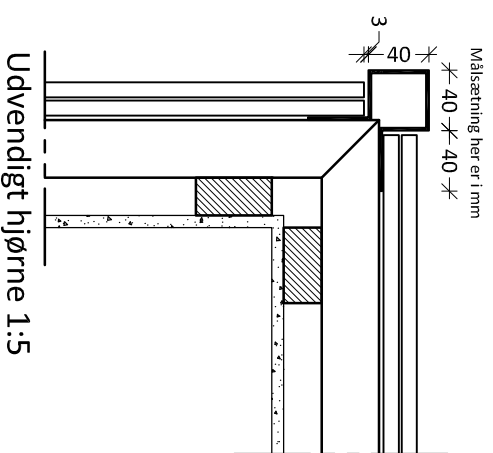

Detailje 1:2

Udvendigt hjørne 1:5

Indvendigt hjørne 1:5

OBS! KORREKT PAPIRFORMAT FOR PRINT AF DENNE DETALJE ER **A3**

KONGEBRO®

Tegning **Montageprincip** Tegn. nr. **F001**
 Vejledning - 60x30cm classic skifer Rev.