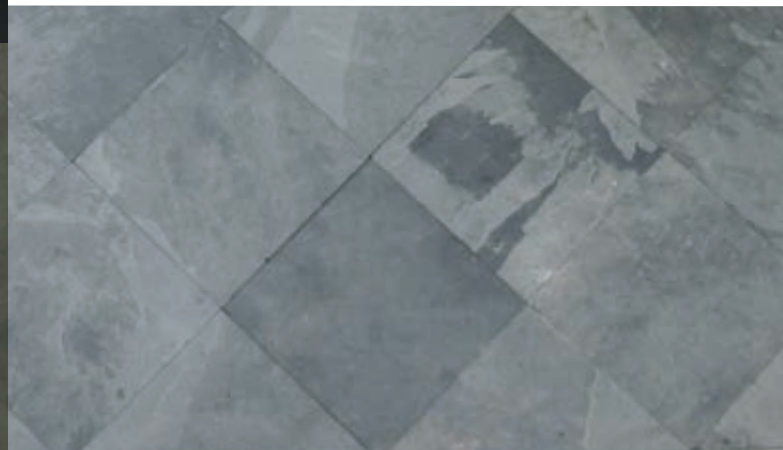

## Flooring Black Slate

Kongebro Flooring Black Slate er en naturskifer som er velegnet til gulvlegging både inne og ute. Den håndkløvde naturskiferoverflaten gir en unik design til så vel den private bolig som til større bygg.